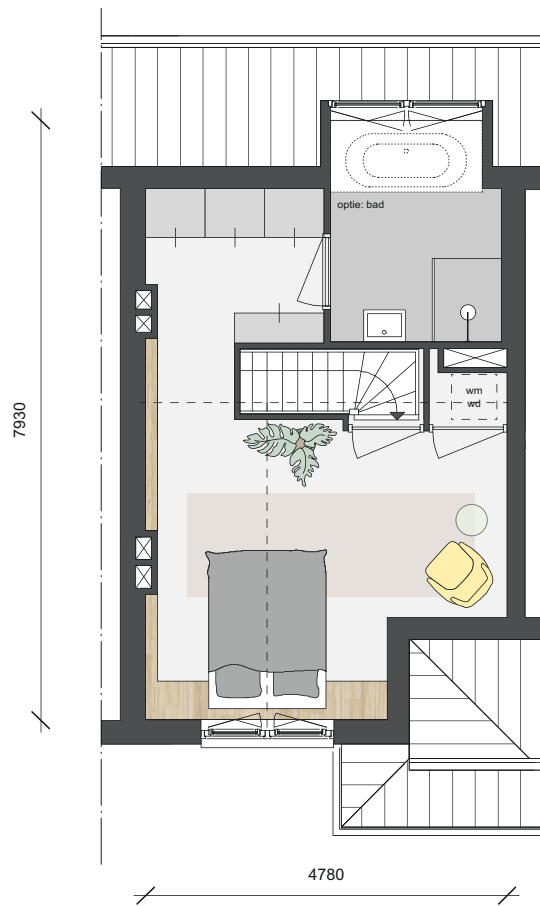

Van der Pek

Ranonkelkade
bnr. 3-vrd

1e verdieping

Maatvoering is indicatief en kan aan geringe afwijkingen onderhevig zijn

1 meter

3 meter

Van der Pek

Ranonkelkade
bnr. 3-vrd

2e verdieping

Maatvoering is indicatief en kan aan geringe afwijkingen onderhevig zijn