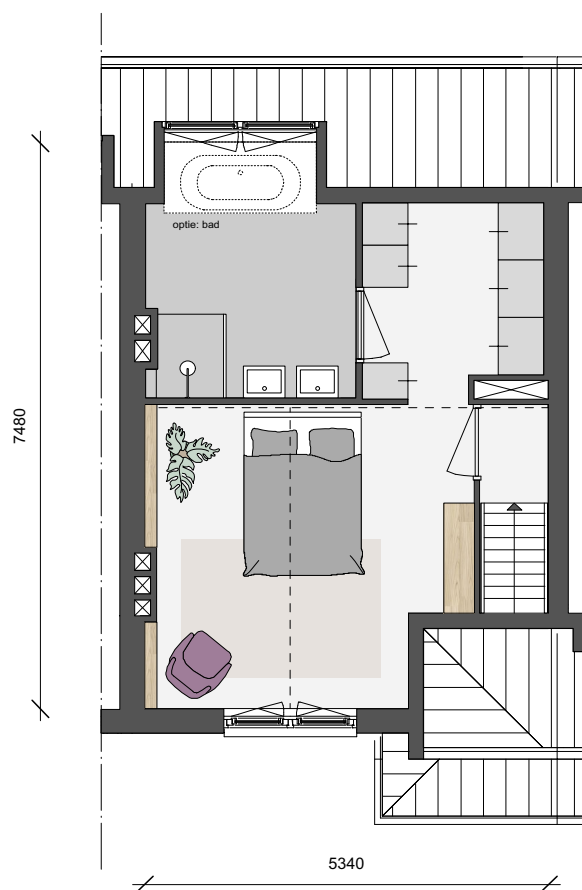

Van der Pek

Ranonkelkade
bnr. 9-vrd

1e verdieping

Maatvoering is indicatief en kan aan geringe afwijkingen onderhevig zijn

Van der Pek

Ranonkelkade
bnr. 9-vrd

2e verdieping

Maatvoering is indicatief en kan aan geringe afwijkingen onderhevig zijn

1 meter

3 meter