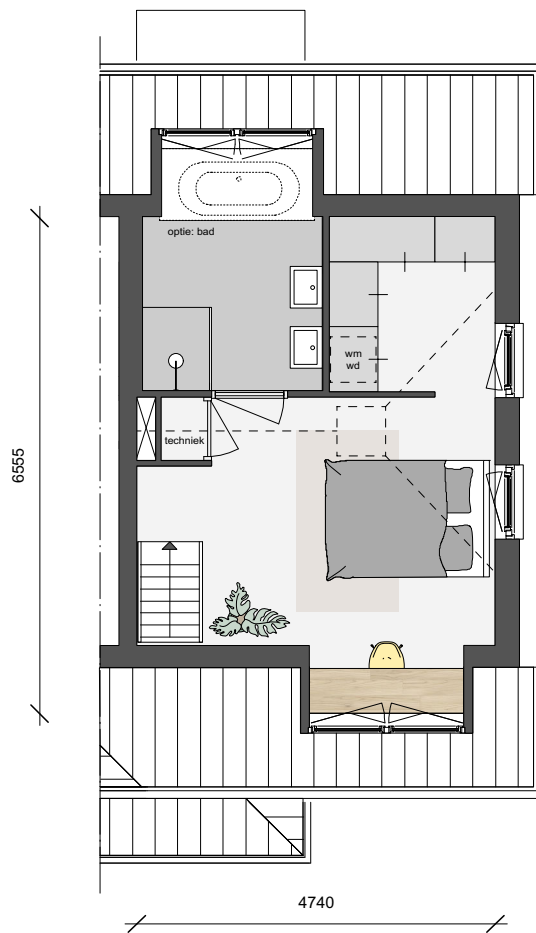

Van der Pek

Ranonkelkade
bnr. 2-vrd

1e verdieping

Maatvoering is indicatief en kan aan geringe afwijkingen onderhevig zijn

1 meter

3 meter

Van der Pek

Ranonkelkade
bnr. 2-vrd

2e verdieping

Maatvoering is indicatief en kan aan geringe afwijkingen onderhevig zijn

1 meter

3 meter