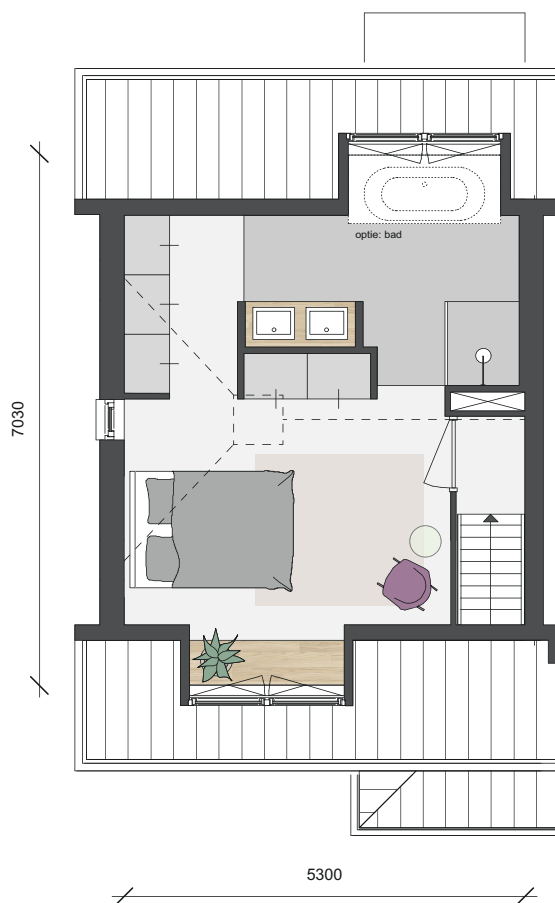

Van der Pek

Ranonkelkade
bnr. 11-vrd

1e verdieping

Maatvoering is indicatief en kan aan geringe afwijkingen onderhevig zijn

1 meter

3 meter

Van der Pek

Ranonkelkade
bnr. 11-vrd

2e verdieping

Maatvoering is indicatief en kan aan geringe afwijkingen onderhevig zijn