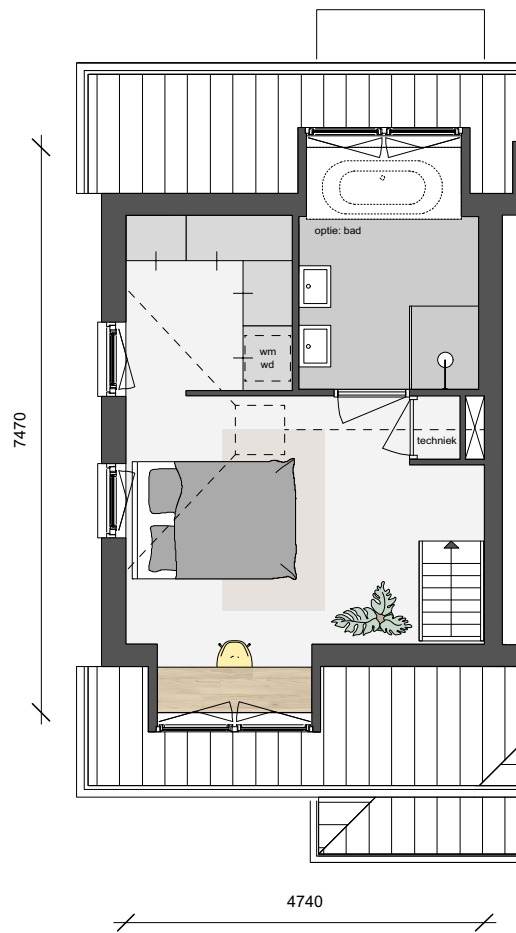

Van der Pek

Ranonkelkade
bnr. 5-vrd

1e verdieping

Maatvoering is indicatief en kan aan geringe afwijkingen onderhevig zijn

Van der Pek

Ranonkelkade
bnr. 5-vrd

2e verdieping

Maatvoering is indicatief en kan aan geringe afwijkingen onderhevig zijn

1 meter

3 meter