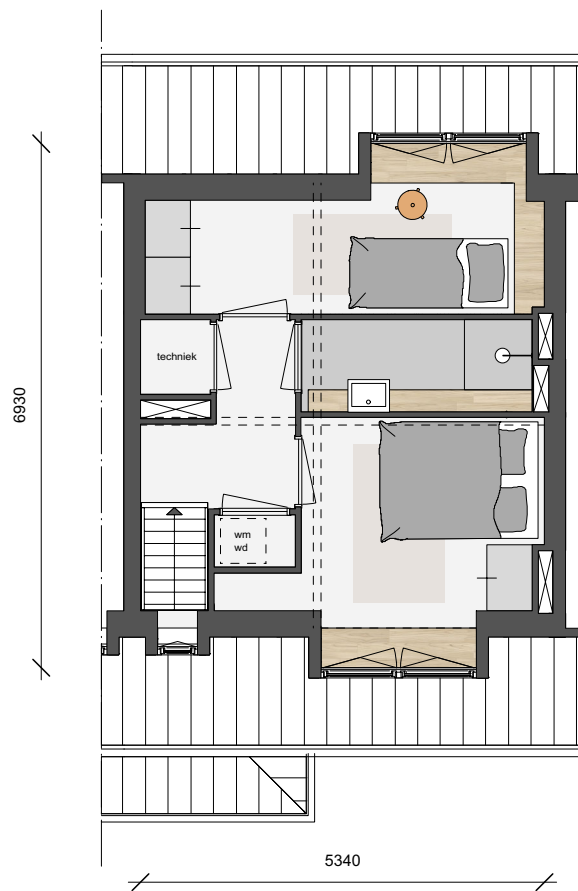

## Van der Pek

Ranonkelkade  
bnr. 8-vrd

1e verdieping

*Maatvoering is indicatief en kan aan geringe afwijkingen onderhevig zijn*

1 meter

3 meter

## Van der Pek

Ranonkelkade  
bnr. 8-vrd

2e verdieping

*Maatvoering is indicatief en kan aan geringe afwijkingen onderhevig zijn*

1 meter

3 meter