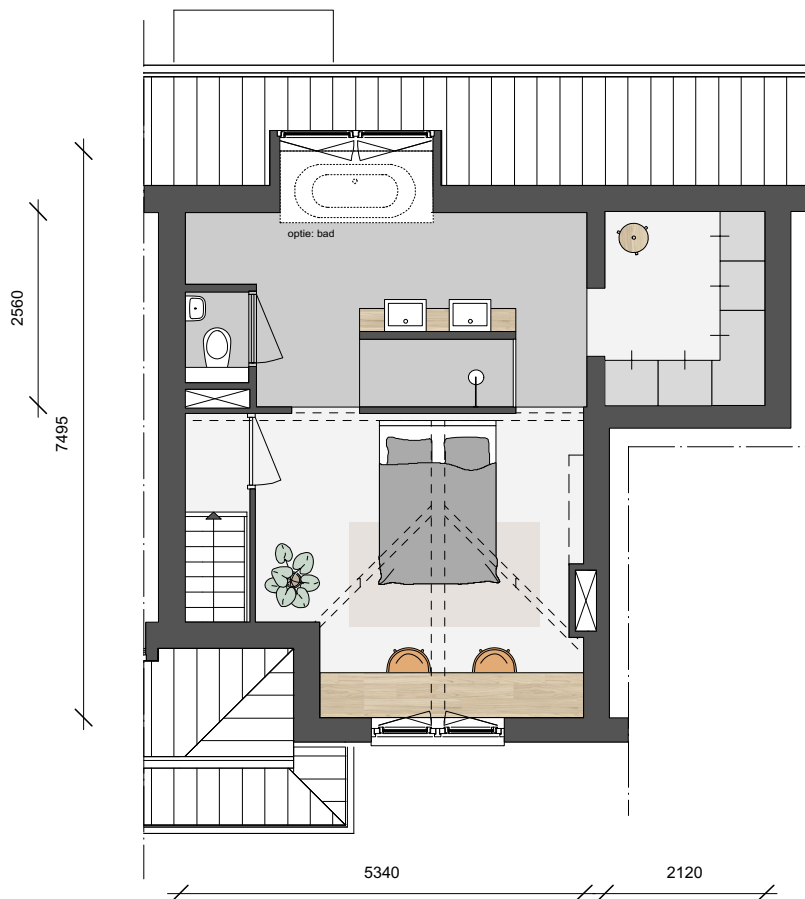

Van der Pek

**Begoniastraat
bnr. 10-vrd**

1e verdieping

Maatvoering is indicatief en kan aan geringe afwijkingen onderhevig zijn

1 meter

3 meter

Van der Pek

**Begoniastraat
bnr. 10-vrd**

2e verdieping

Maatvoering is indicatief en kan aan geringe afwijkingen onderhevig zijn