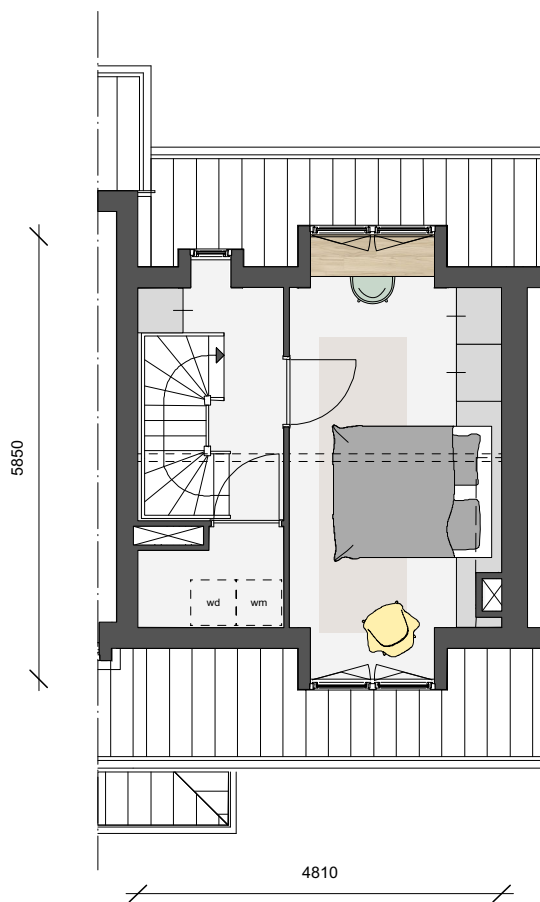

# Van der Pek

**Begoniastraat  
bnr. 2a**

begane grond

*Maatvoering is indicatief en kan aan geringe afwijkingen onderhevig zijn*

1 meter

3 meter

## Van der Pek

Begoniastraat  
bnr. 2a

1e verdieping

*Maatvoering is indicatief en kan aan geringe afwijkingen onderhevig zijn*

1 meter

3 meter

## Van der Pek

Begoniastraat  
bnr. 2a

2e verdieping

*Maatvoering is indicatief en kan aan geringe afwijkingen onderhevig zijn*

1 meter

3 meter