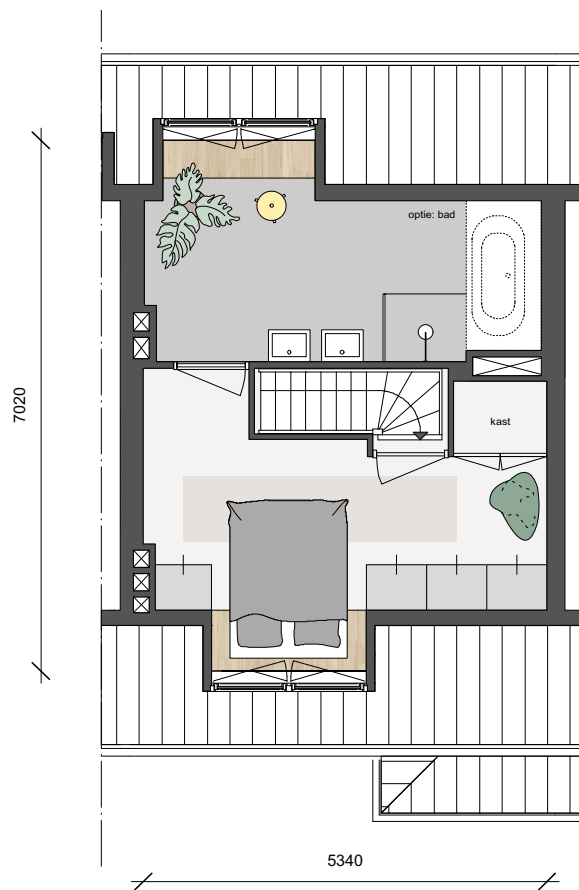

Van der Pek

Ranonkelkade
bnr. 7-vrd

1e verdieping

Maatvoering is indicatief en kan aan geringe afwijkingen onderhevig zijn

1 meter

3 meter

Van der Pek

Ranonkelkade
bnr. 7-vrd

2e verdieping

Maatvoering is indicatief en kan aan geringe afwijkingen onderhevig zijn

1 meter

3 meter