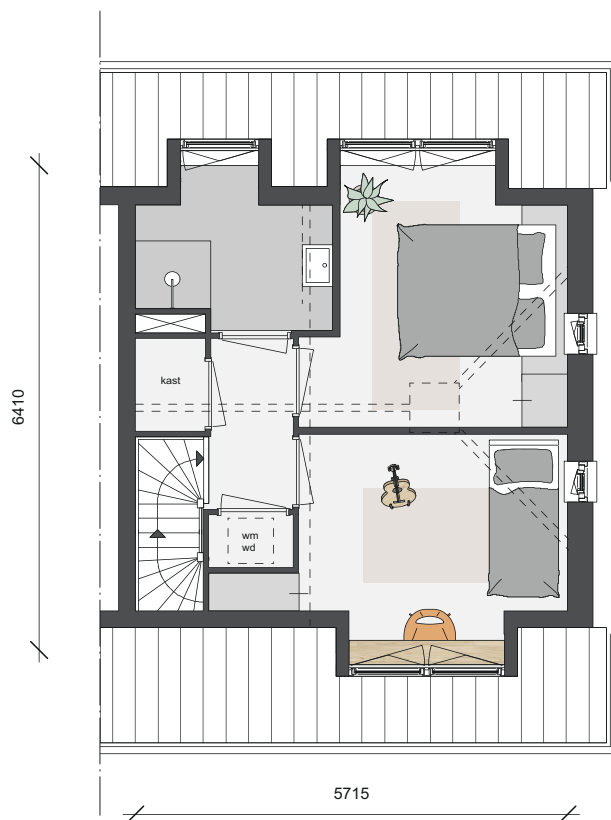

Van der Pek

Anemoonstraat
bnr. 2-vrd

1e verdieping

Maatvoering is indicatief en kan aan geringe afwijkingen onderhevig zijn

1 meter

3 meter

Van der Pek

**Anemoonstraat
bnr. 2-vrd**

2e verdieping

Maatvoering is indicatief en kan aan geringe afwijkingen onderhevig zijn

1 meter

3 meter